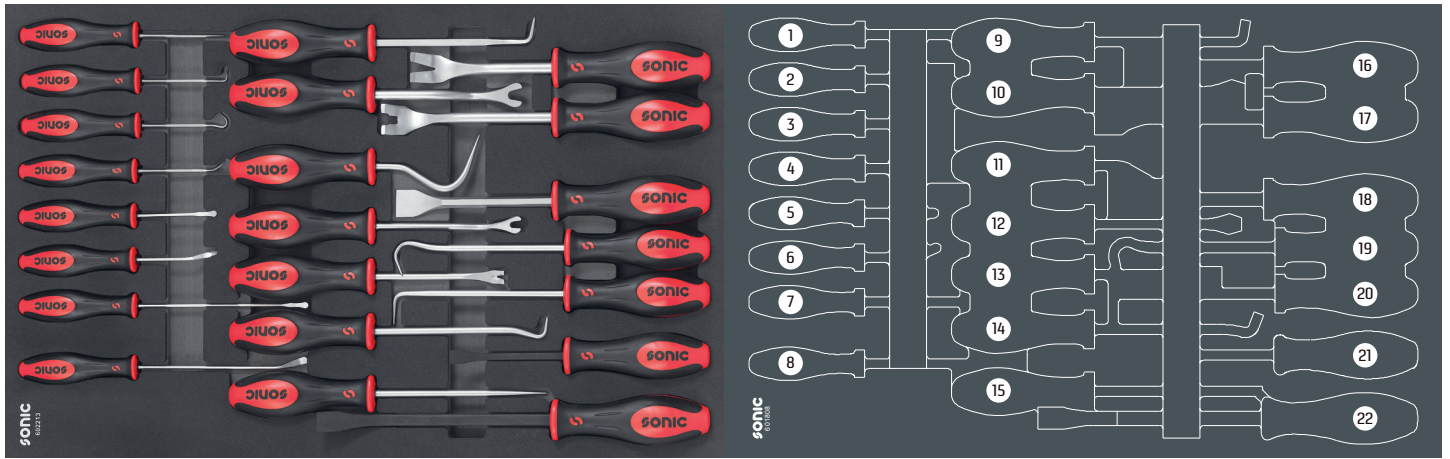

602213

	NO	Sonic NO	Size	Length	Q'ty
	1	47829		162mm	
	2	47830		162mm	
	3	47831		162mm	
	4	47832		162mm	
	5	47833		155mm	
	6	47835		155mm	
	7	47834		225mm	
	8	47836		225mm	
	9	47904		240mm	
	10	47907		239mm	
	11	47905		195mm	
	12	47906		230mm	
	13	47901		215mm	
	14	47912		250mm	
	15	47909		250mm	
	16	47902		234mm	
	17	47908		256mm	
	18	47903		249mm	
	19	47911		250mm	
	20	47910		250mm	
	21	4821308	8"	205mm	
	22	4821312	12"	305mm	